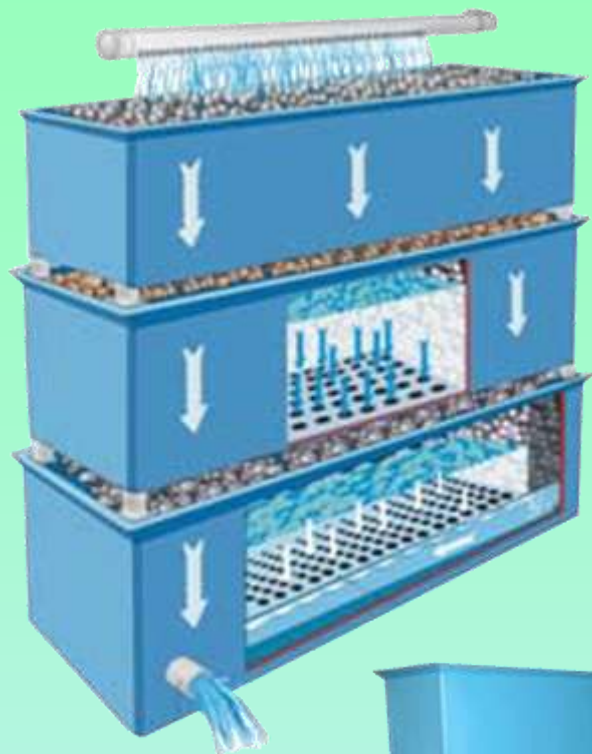

100% effektiv

Japansk filterteknik når den er bedst !

Risfilter hvor vandet beluftes 100 % til gavn for de aktive mikrobakterier !

Producerer helt optimal vandkvalitet for enhver koi og havedam !

Best. nr.	Model	L x B x H. pr. lag	Bio stone	Zeolite	Siporex	Shells	Pond size
DN 400150	Trickle 10	150 x 50 x 40 cm.	70 kg.	80 kg.	80 kg.	49 kg.	5 to 10 m³.
DN 400200	Trickle 15	200 x 50 x 40 cm.	95 kg.	100 kg.	100 kg.	70 kg.	10 to 15 m³.
DN 400250	Trickle 20	250 x 50 x 40 cm.	115 kg.	120 kg.	120 kg.	84 kg.	15 to 20 m³.
DN 400300	Trickle 30	300 x 50 x 40 cm.	138 kg.	150 kg.	150 kg.	98 kg.	20 to 30 m³.