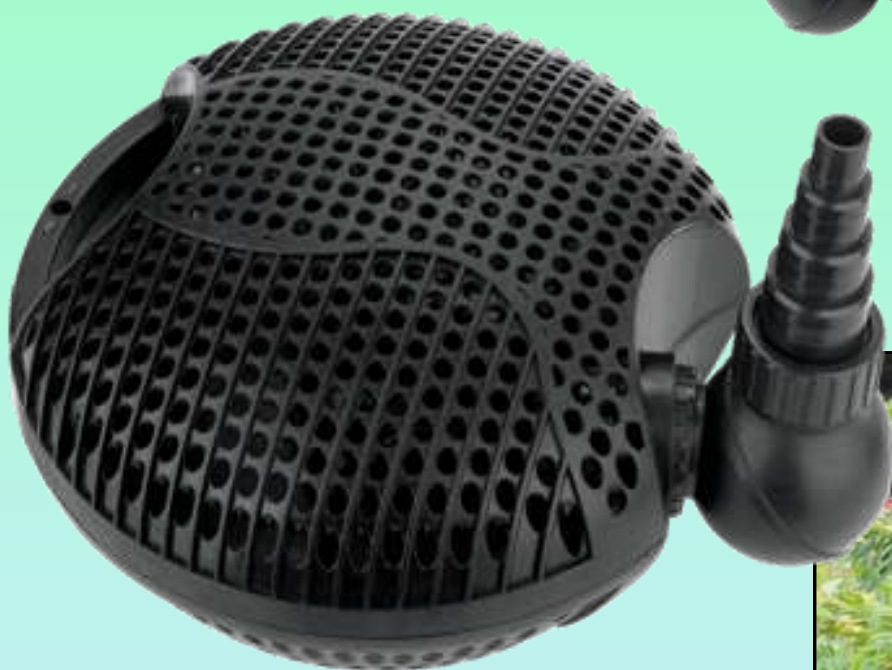

ENO pumpe

Asynkron

Rustfrit stål

Ekstra stærk Springvandspumpe som egner sig til drift af dyser, vandvægge, figurer, samt de nye flotte "Rolling Balls & Wheels".

ENO pumpen kan også med fordel bruges til "tørmontage" da den er udstyret med store udvendige gevind på ind og udløb.

LEZ pumperne klarer let driften af alle former for nedgravede filteranlæg, hvor den let transporterer vandet retur til hoveddammen eller til vandfaldet.

LEZ pumperne har en rolig og lydsvag drift, og alle dele er sikret til IP 55 som gør at pumpen kan tåle at stå udendørs.

LEQ pumpe

Asynkron

LEQ pumperne er med sit ekstra store forfilter specielt designet til brug for springvandsanlæg, pool og svømmesøer.

LEQ pumperne egner sig specielt godt til større springvandsanlæg hvor der er brug for **ekstra løft og kraft, og ikke mindst et godt stort forfilter.**

USP pumpe

Asynkron

Ekstra stærk Vortex pumpe som let klarer smudspar-
tikler op til 10 mm.

USP pumpen har samtidig et rigtig godt løft - så den
er yderst velegnet som filterpumpe
samt til vandfald og åløb.